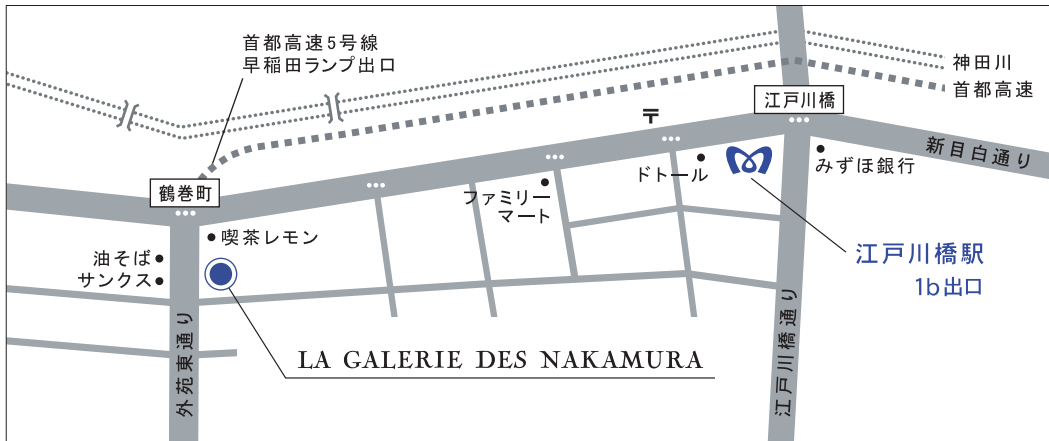

LA GALERIE DES NAKAMURA

Fu-yo Bldg. 574 Tsurumakicho Waseda shinjuku-ku Tokyo 162-0041 Japan

Tel / Fax: +81-3-3268-3309

5min walk from 1b Exit Edogawabashi Station on the Tokyo Metro Yurakucho Line

12min walk from 1 Exit Waseda Station on the Tokyo Metro Tozai Line

13min walk from 2 Exit Kagurazaka Station on the Tokyo Metro Tozai Line

1min walk from "Tsurumaki-cho" bus stop / Take Toei Bus No.69 (to Ueno Park) or No.64 (to Kudanshita)

5min walk from "Shinjuku Yamabuki High School-mae" bus stop / Take Toei Bus No.61(to Nerima-Shako)

LA GALERIE DES NAKAMURA

東京都新宿区早稲田鶴巻町574 富陽ビル 162-0041

Tel 03-3268-3309 www.lgd-nakamura.com

ラ・ガルリ・デ・ナカムラ アクセスのご案内

《東京メトロ有楽町線 江戸川橋駅より》

1b出口より新目白通りを徒歩5分、喫茶レモンを左折

《東京メトロ東西線 早稲田駅より》

1番出口を出て左に向かい、龍善寺手前の緩やかな坂を下り、早大通りに出たら右折。交差点早稲田鶴巻町東を左折し、「サンクス」「油そば」の向かい側。徒歩13分