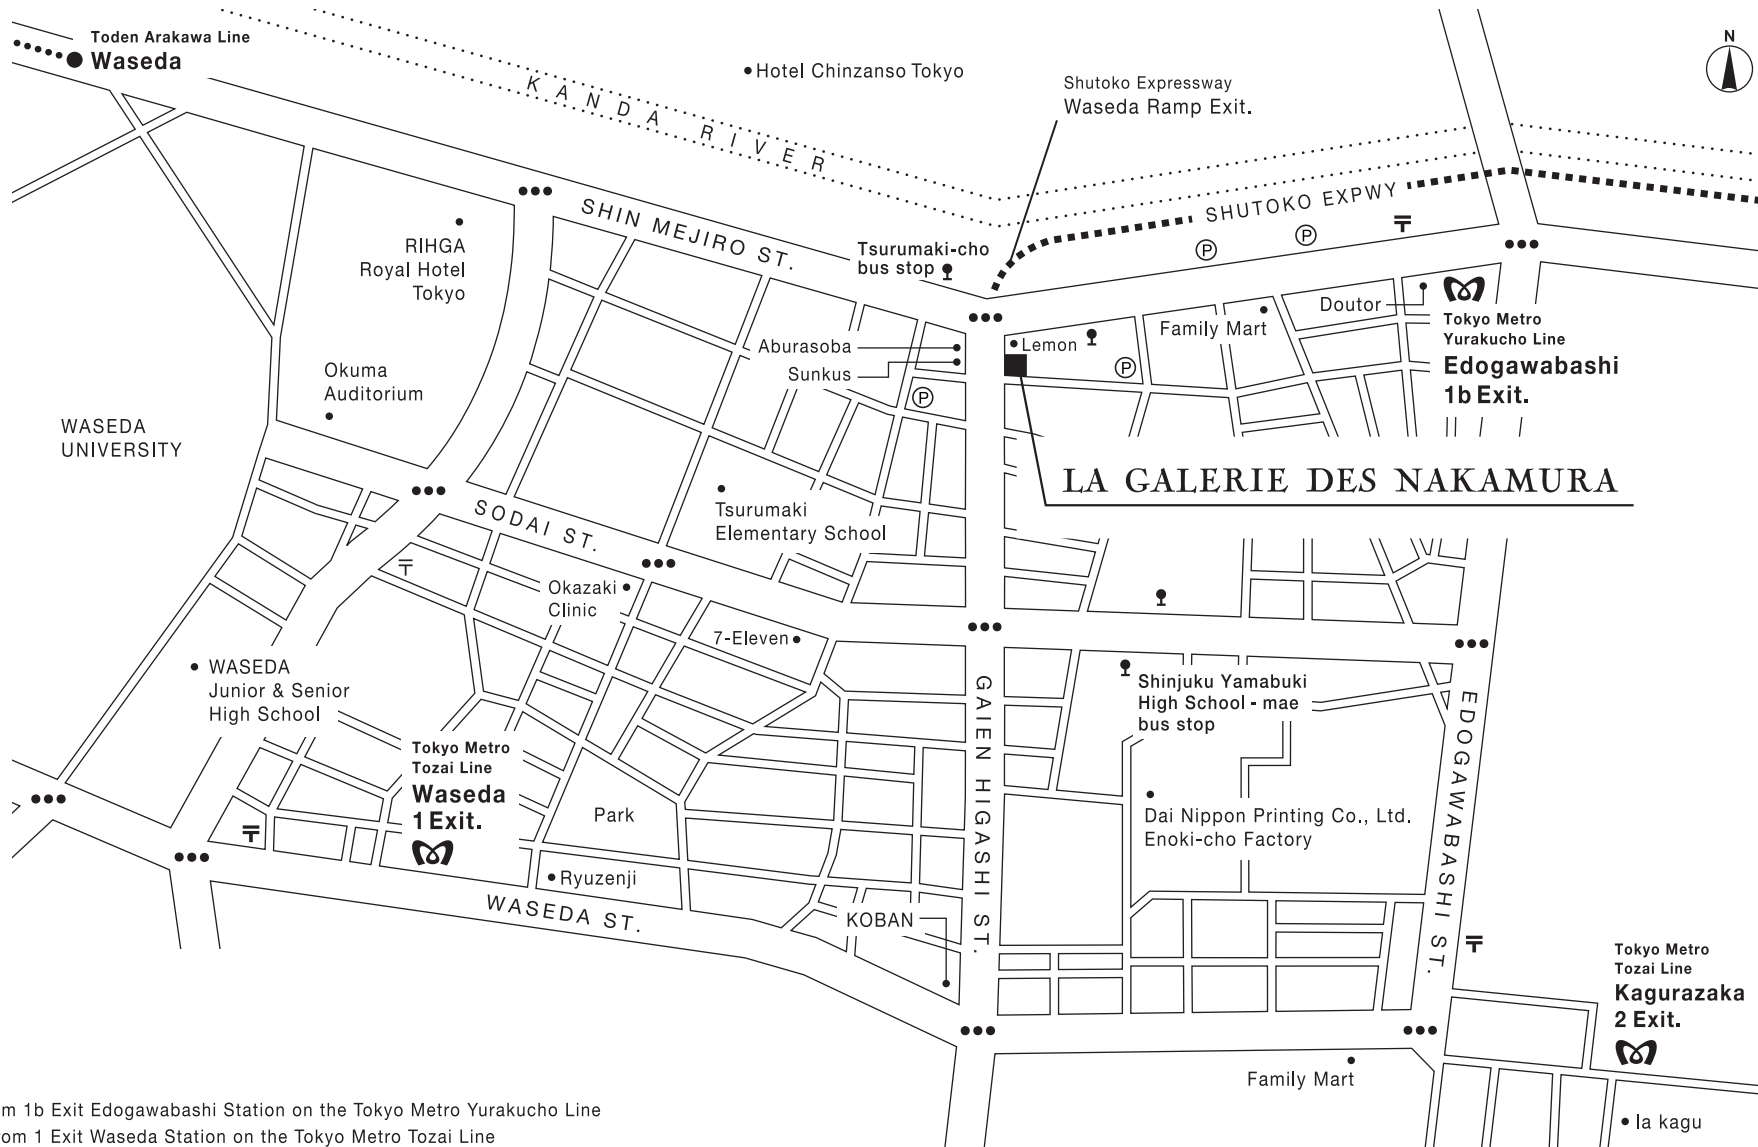

LA GALERIE DES NAKAMURA

Fu-yo Bldg. 574 Tsurumakicho Waseda shinjuku-ku Tokyo 162-0041 Japan

Tel / Fax: +81-3-3268-3309

5min walk from 1b Exit Edogawabashi Station on the Tokyo Metro Yurakucho Line

12min walk from 1 Exit Waseda Station on the Tokyo Metro Tozai Line

13min walk from 2 Exit Kagurazaka Station on the Tokyo Metro Tozai Line

1min walk from "Tsurumaki-cho" bus stop / Take Toei Bus No.69 (to Ueno Park) or No.64 (to Kudanshita)

5min walk from "Shinjuku Yamabuki High School-mae" bus stop / Take Toei Bus No.61(to Nerima-Shako)

LA GALERIE DES NAKAMURA

東京都新宿区早稲田鶴巻町574 富陽ビル 162-0041

Tel 03-3268-3309 www.lgd-nakamura.com

ラ・ガルリ・デ・ナカムラ アクセスのご案内

《東京メトロ有楽町線 江戸川橋駅より》

1b出口より新目白通りを徒歩5分、喫茶レモンを左折

《東京メトロ東西線 早稲田駅より》

1番出口を出て左に向かい、龍善寺手前の緩やかな坂を下り、早大通りに出たら右折。交差点早稲田鶴巻町東を左折し、「サンクス」「油そば」の向かい側。徒歩13分